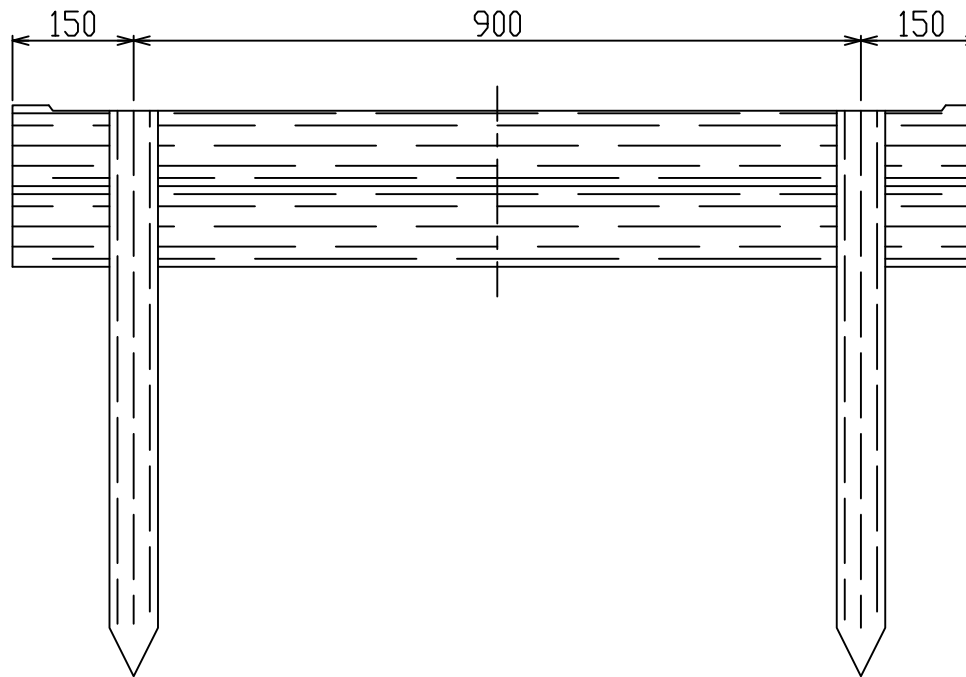

一般断面

- 《特記仕様》
- 樹脂部は再生プラスチック100%（エコマーク認定品）
  - 賠償責任保険加入品（PL保険）
  - 擬木仕様 外観：クヌギ模様 色：ダークブラウン
  - 寸法・重量に関しては、全て標準値です。

品名	品番	呼称寸法 (mm)	参考重量(kg)
二連木	PWD2120F	200x1200	12.6
杭	PWDK607	φ 60x 700	1.7
プラウッド 二連木階段 踏面付き (PWD2120FST)			