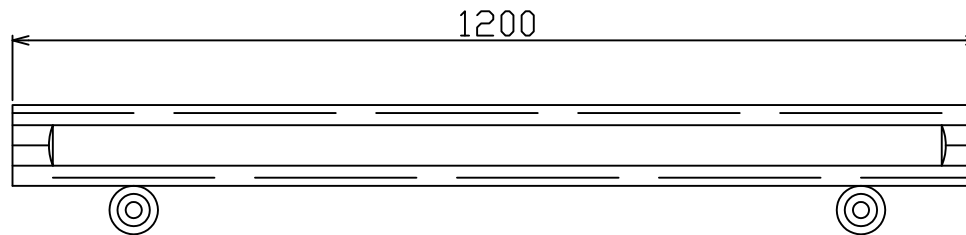

一般断面

- 《特記仕様》
- 樹脂部は再生プラスチック100%（エコマーク認定品）
  - 賠償責任保険加入品（PL保険）
  - 擬木仕様 外観：クヌギ模様 色：ダークブラウン
  - 寸法・重量に関しては、全て標準値です。

品名	品番	呼称寸法 (mm)	参考重量(kg)
二連木	PWD2120F	200x1200	12.6
杭	PWDK607	φ 60x 700	1.7
プラウッド 二連木階段 踏面付き (PWD2120FST)			