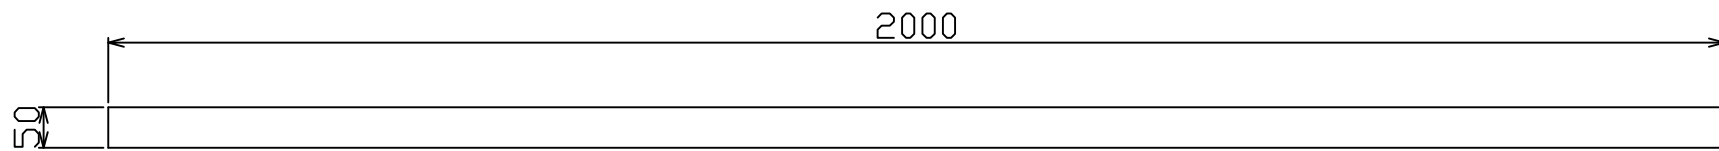

(表木目付き)

- 《特記仕様》
- 樹脂部は再生プラスチック100% (エコマーク認定品)
 - 賠償責任保険加入品 (PL保険)
 - 擬木仕様 外観：クヌギ模様 色：ダークブラウン
 - 寸法・重量に関しては、全て標準値です。

品名	品番	呼称寸法 (mm)	参考重量 (kg)
板材	PWB50300	t50X300X2000	17.0
プラウッド 板材 (PWB50300)			