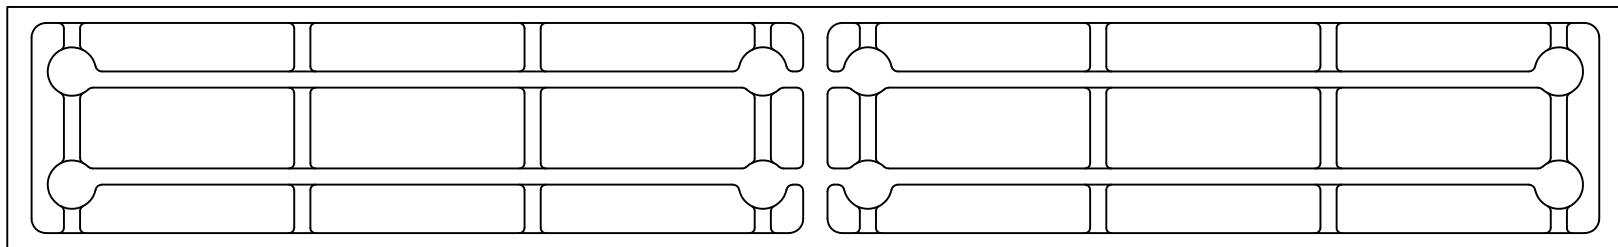

(表木目付き)

- 《特記仕様》
- 樹脂部は再生プラスチック100% (エコマーク認定品)
 - 賠償責任保険加入品 (PL保険)
 - 擬木仕様 外観：クヌギ模様 色：ダークブラウン
 - 寸法・重量に関しては、全て標準値です。

品名	品番	呼称寸法 (mm)	参考重量 (kg)
板材	PWB50300	t50X300X2000	17.0
プラウッド 板材 (PWB50300)			